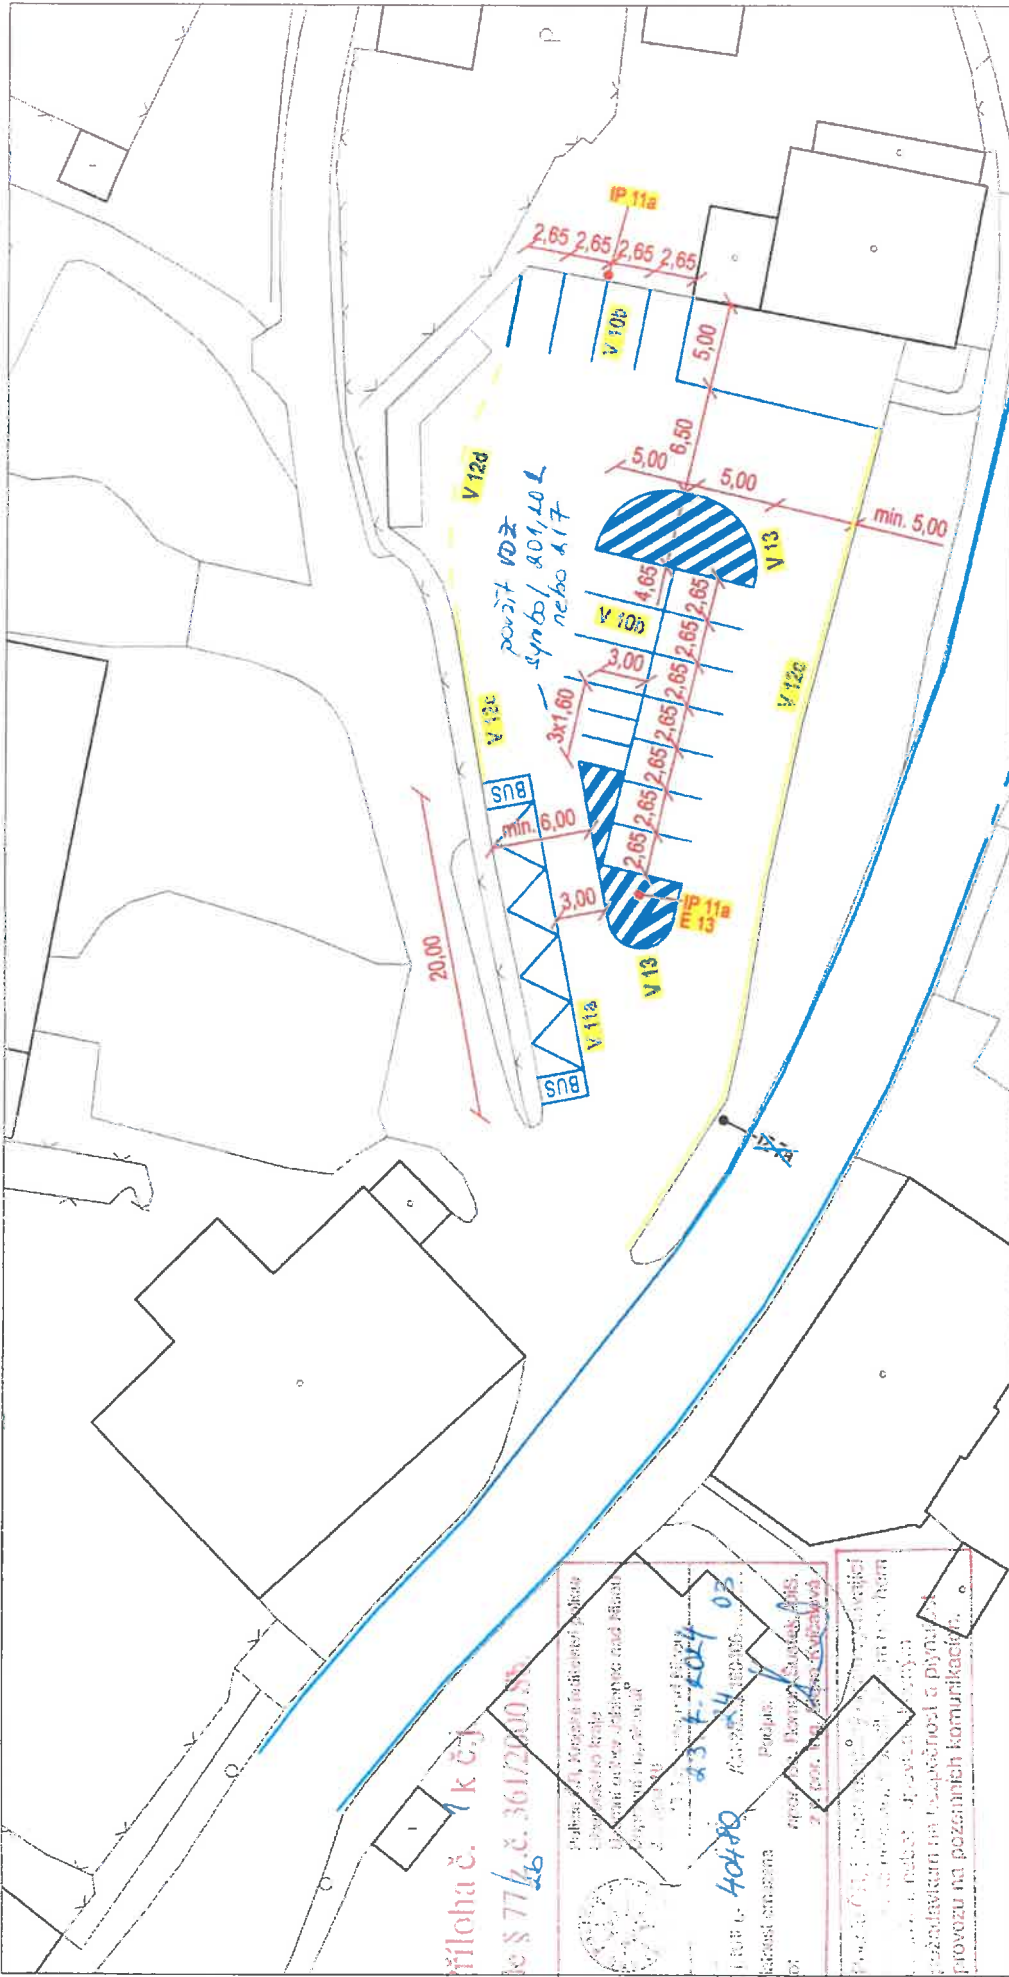

ÚPRAVA DOPRAVNÍHO ZNAČENÍ JANOV SAMOOBSLUHA

NÁVRH DOPRAVNÍHO ZNAČENÍ - PARKOVACÍ STÁNÍ

DEMONTOVANÉ SVISLÉ DZ:
 IZ 8g 1 ks ZÓNA S DOPRAVNÍM OMEZENÍM
 CELKEM 1 ks

NOVÉ SVISLÉ DZ:
 E 13 1 ks TEXT NEBO SYMBOL - " 6:00 - 22:00 "
 IP 11a 2 ks PARKOVIŠTĚ
 CELKEM 3 ks

LEGENDA OZNAČENÍ DZ:
 P 4 STÁVAJÍCÍ SDZ
 B 1 NOVÉ SDZ
 V 13 NOVÉ VDZ
 DZ DEMONTOVANÉ SDZ

+ E 13 se ukládá v horní části parkování